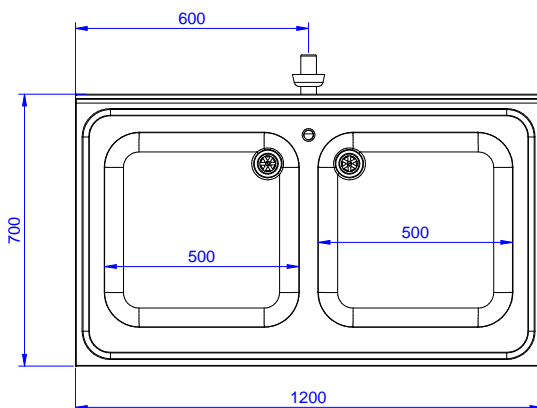

### Costruzione

- Struttura completamente in acciaio inox con telaio saldato per conferire massima stabilità al tavolo.
- Miglior accesso al vano grazie alla presenza, per tutte le lunghezze, di solo due porte.
- Pannelli laterali e suola rinforzata in acciaio inox AISI 304.
- Piedini in acciaio inox AISI 304 di 200 mm di altezza e 54 mm di diametro, regolabili: -50/+30 mm.
- Porte fonoassorbenti e scorrevoli su guide poste all'interno della cornice del mobile.
- Alzatina di 100 mm con angolo arrotondato di 10 mm e 13 mm di profondità, progettata per essere usata contro la parete.
- Piano di lavoro in acciaio 10/10 AISI 304 di 50 mm di spessore con piega salvamani sui bordi.
- Sono disponibili diversi tipi di rubinetti per soddisfare ogni esigenza.

### Accessori opzionali

- Kit 4 ruote, di cui due con freno, diametro 100 mm, per tavoli armadiati (altezza complessiva su ruote = 860 mm) PNC 855299
- Rubinetto con leva a gomito con canna, 3/4" monoforo PNC 855322
- Rubinetto con leva a gomito con canna corta, 3/4" monoforo PNC 855323
- Rubinetto a pedale con canna e con pedali caldo e freddo, 3/4" PNC 855328
- Sifone singolo in plastica da 2" per lavatoi PNC 895313

Fronte

Lato

D = Scarico acqua

Alto

### Informazioni chiave

Larghezza armadio:	
132820 (MLA1225PN)	1145 mm
Profondità armadio:	645 mm
Altezza armadietto:	380 mm
Dimensioni esterne, larghezza:	1200 mm
Dimensioni esterne, profondità:	700 mm
Dimensioni esterne, altezza:	1000 mm
Dimensione alzatina, altezza:	100 mm
Dimensione alzatina, profondità:	13 mm
Dimensione alzatina, raggio:	R=10
Numero di vasche:	2
Dimensione vasca:	500x500xH300
Numero e tipologia di porte:	2 Scorrevole
Spessore piano di lavoro:	50 mm
Peso netto:	55 kg