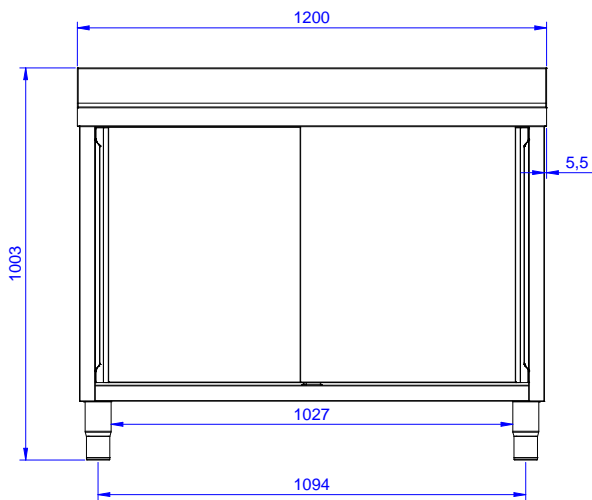

Fronte

Lato