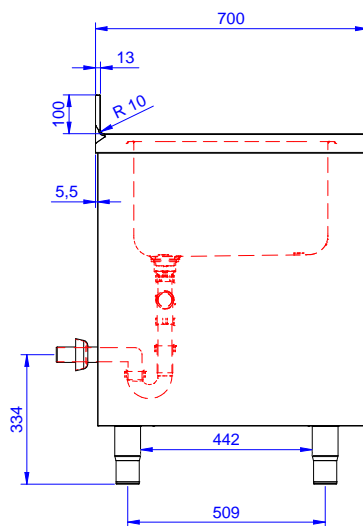

D = Scarico acqua